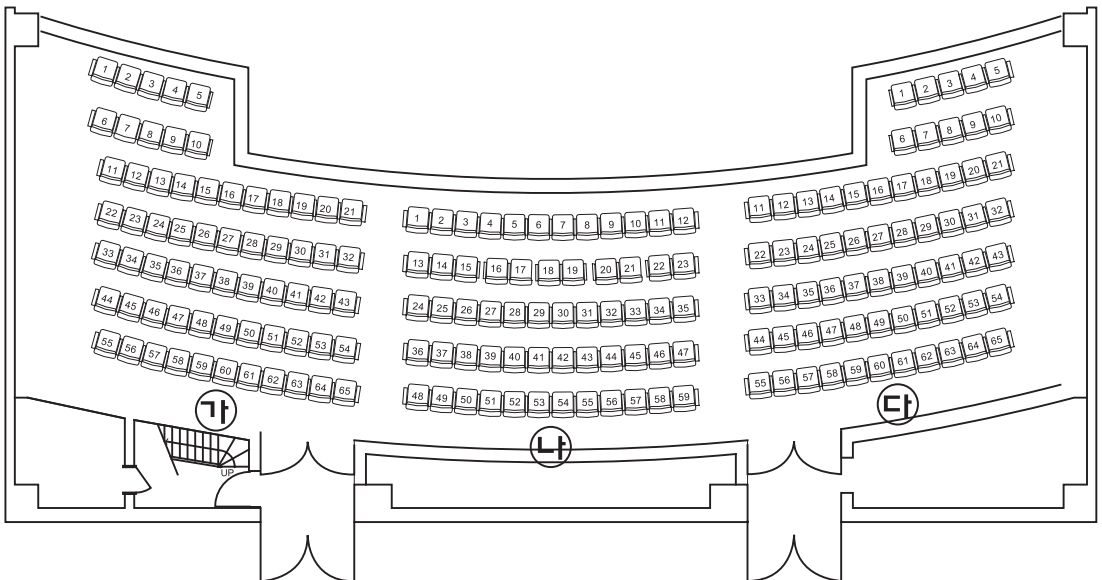

연지홀

객석배치안내

1층

가열	나열	다열	계
159	159	159	477

- 장애인좌석
- 가변좌석

2층

가열	나열	다열	계
65	59	65	189