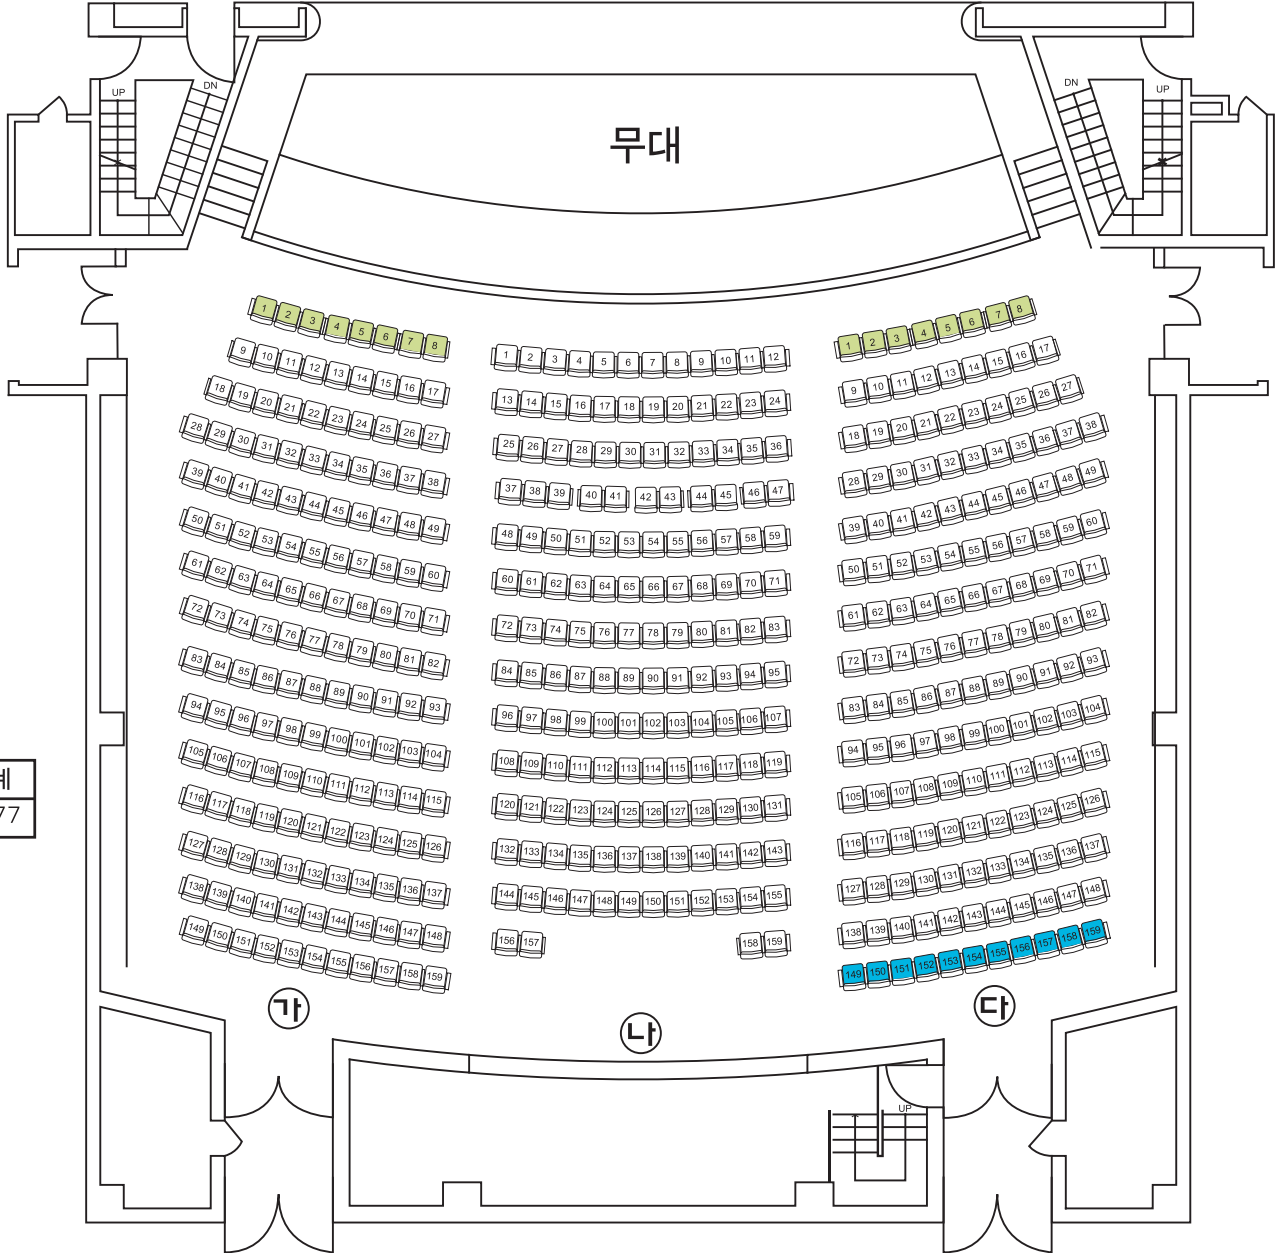

연지홀

객석배치안내

1층

가열	나열	다열	계
159	159	159	477

- 장애인좌석
- 가변좌석

2층

가열	나열	다열	계
65	59	65	189