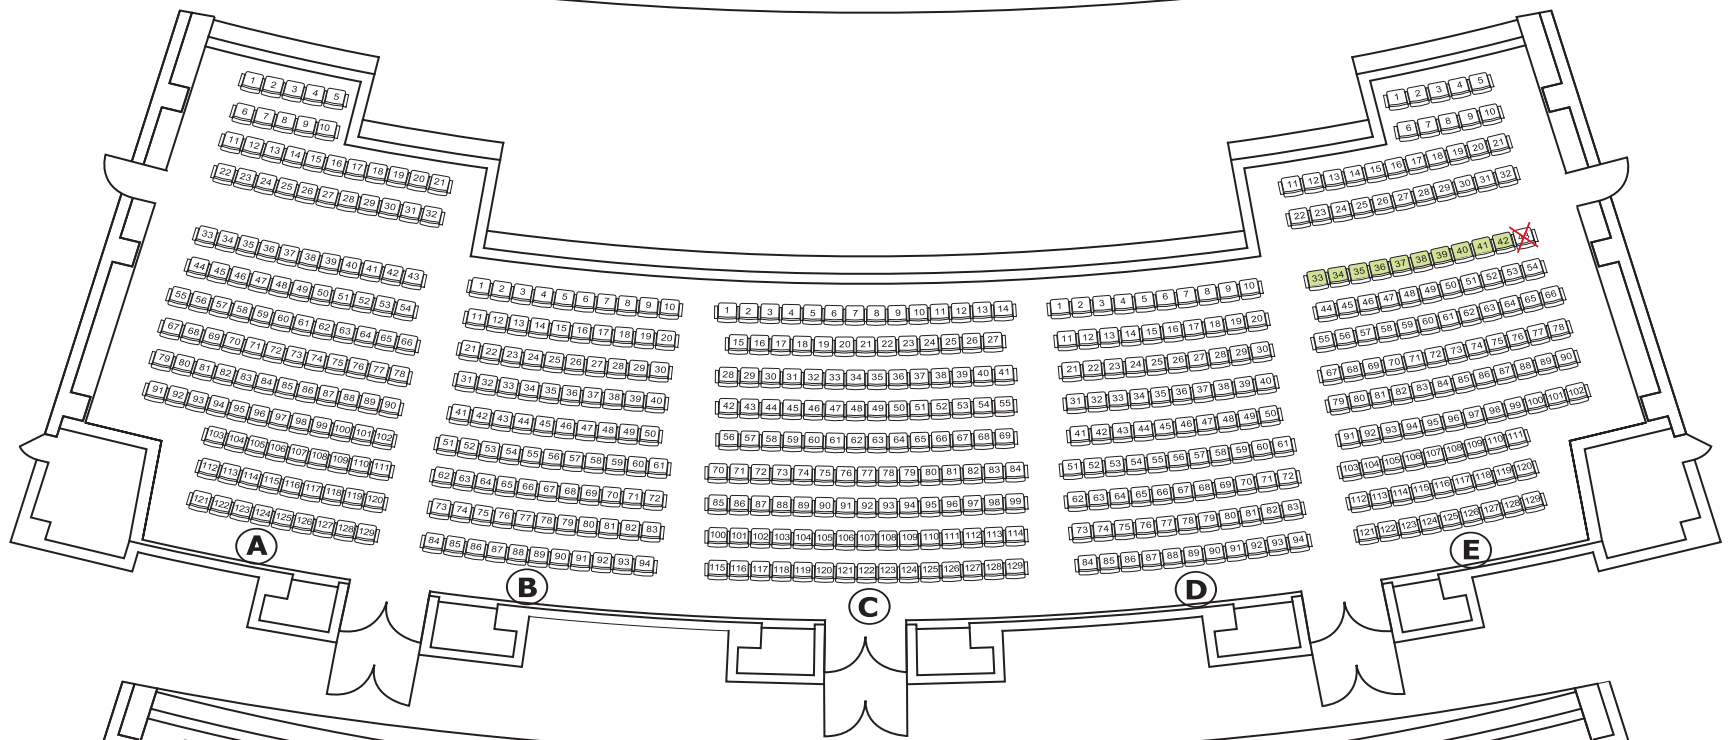

모악당

객석배치안내

1층

A열	B열	C열	D열	E열	계
192	219	250	219	192	1072

-  장애인좌석
-  가변좌석

2층

A열	B열	C열	D열	E열	계
129	94	129	94	129	575

3층

A열	B열	C열	D열	E열	계
87	64	88	64	87	390